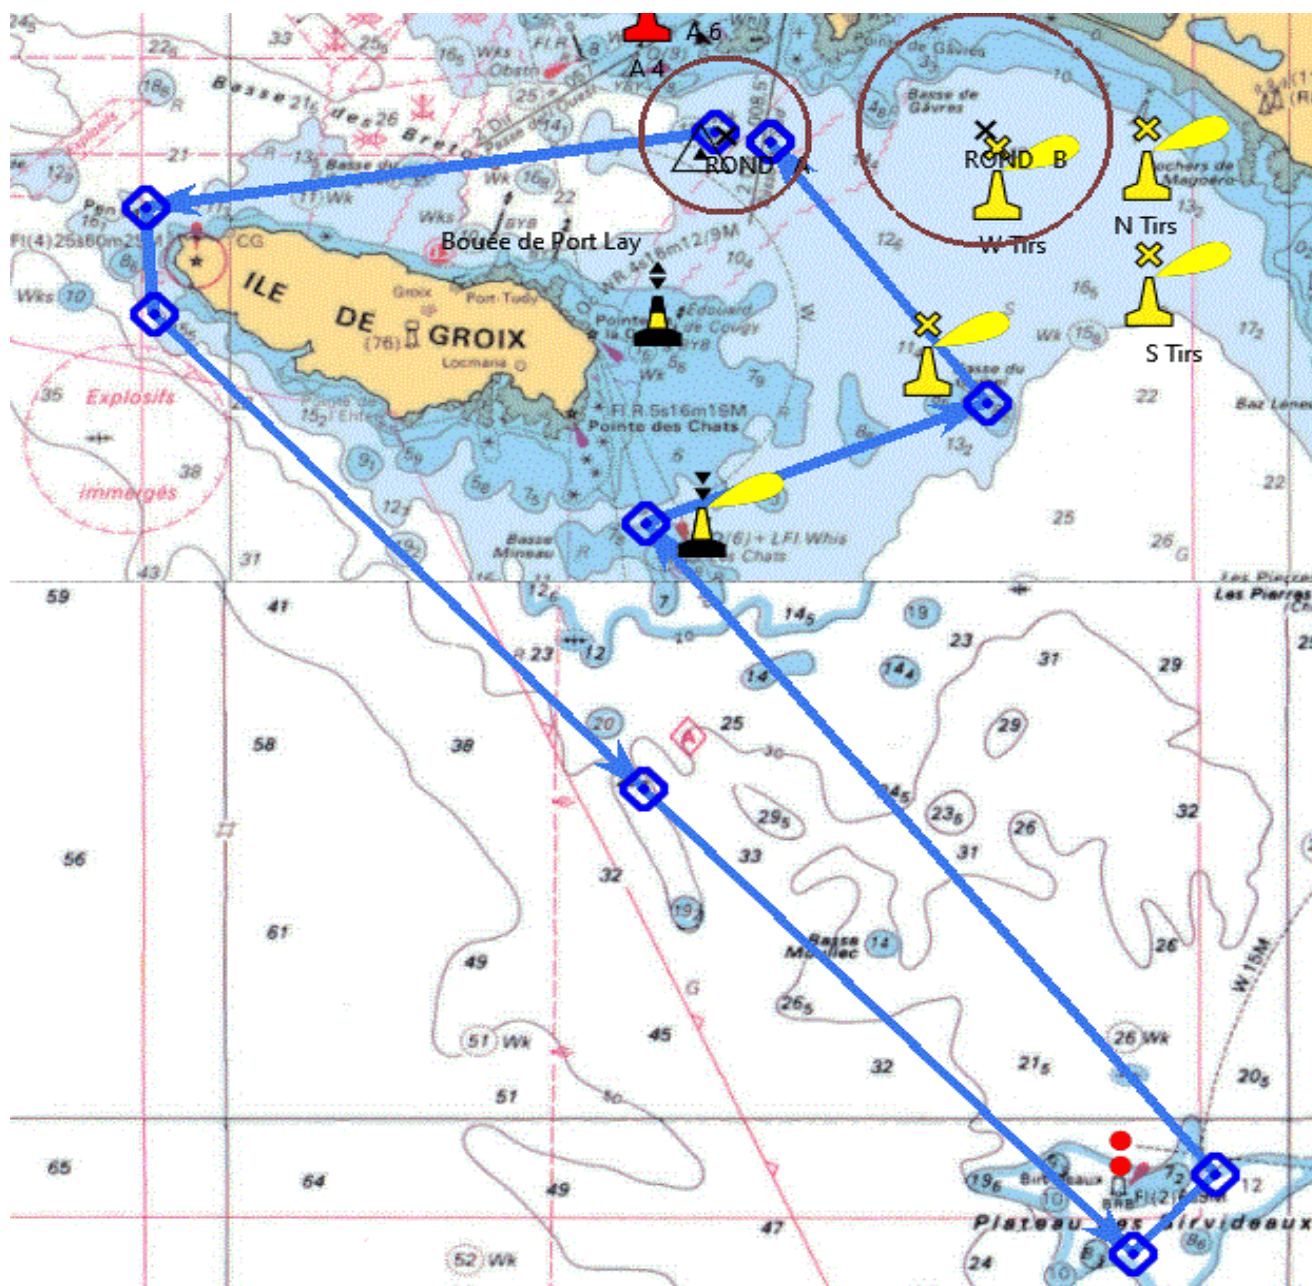

Annexe parcours IRC double

PARCOURS ATG DOUBLE 2021

Parcours N°1

Longueur : 37 M

Départ	Rond Vert
Card EST Edouard de COUGY	A contourner et à laisser à Bd
Marque Spéciale Basse Du Guihel	A contourner et à laisser à Tb
Card SUD Le Pouilloux	A contourner et à laisser à Tb
Danger Isolé Les Birvideaux	A contourner et à laisser à Tb
Arrivée	Zone de Départ

PARCOURS ATG DOUBLE 2021

Parcours N° 2

Longueur : 37 M

Départ	Rond Vert
Ile de GROIX	A contourner et à laisser à Bd
Danger Isolé Les Birvideaux	A contourner et à laisser à Bd
Card Sud Les CHATS	A contourner et à laisser à Tb
Marque Spéciale Basse Du Guihel	A contourner et à laisser à Bd
Arrivée	Zone de Départ

PARCOURS ATG DOUBLE 2021

Parcours N° 3

Longueur : 37 M

Départ	Rond Vert
Ile de GROIX	A contourner et à laisser à Bd
Danger Isolé Les Birvideaux	A contourner et à laisser à Bd
Marque Spéciale Basse Du Guihel	A contourner et à laisser à Bd
Card Sud Les CHATS	A contourner et à laisser à Td
Card Est Edouard de COUGY	A contourner et à laisser à Tb
Arrivée	Zone de Départ

PARCOURS ATG DOUBLE 2021

Parcours N° 5

Longueur : 21 M

Départ	Rond Vert
Ile de GROIX	A contourner et à laisser à Bd
Card Sud Les CHATS	A contourner et à laisser à Bd
Marque Spéciale Basse Du Guihel	A contourner et à laisser à Bd
Card Est Edouard de COUGY	A contourner et à laisser à Td
Arrivée	Zone de Départ