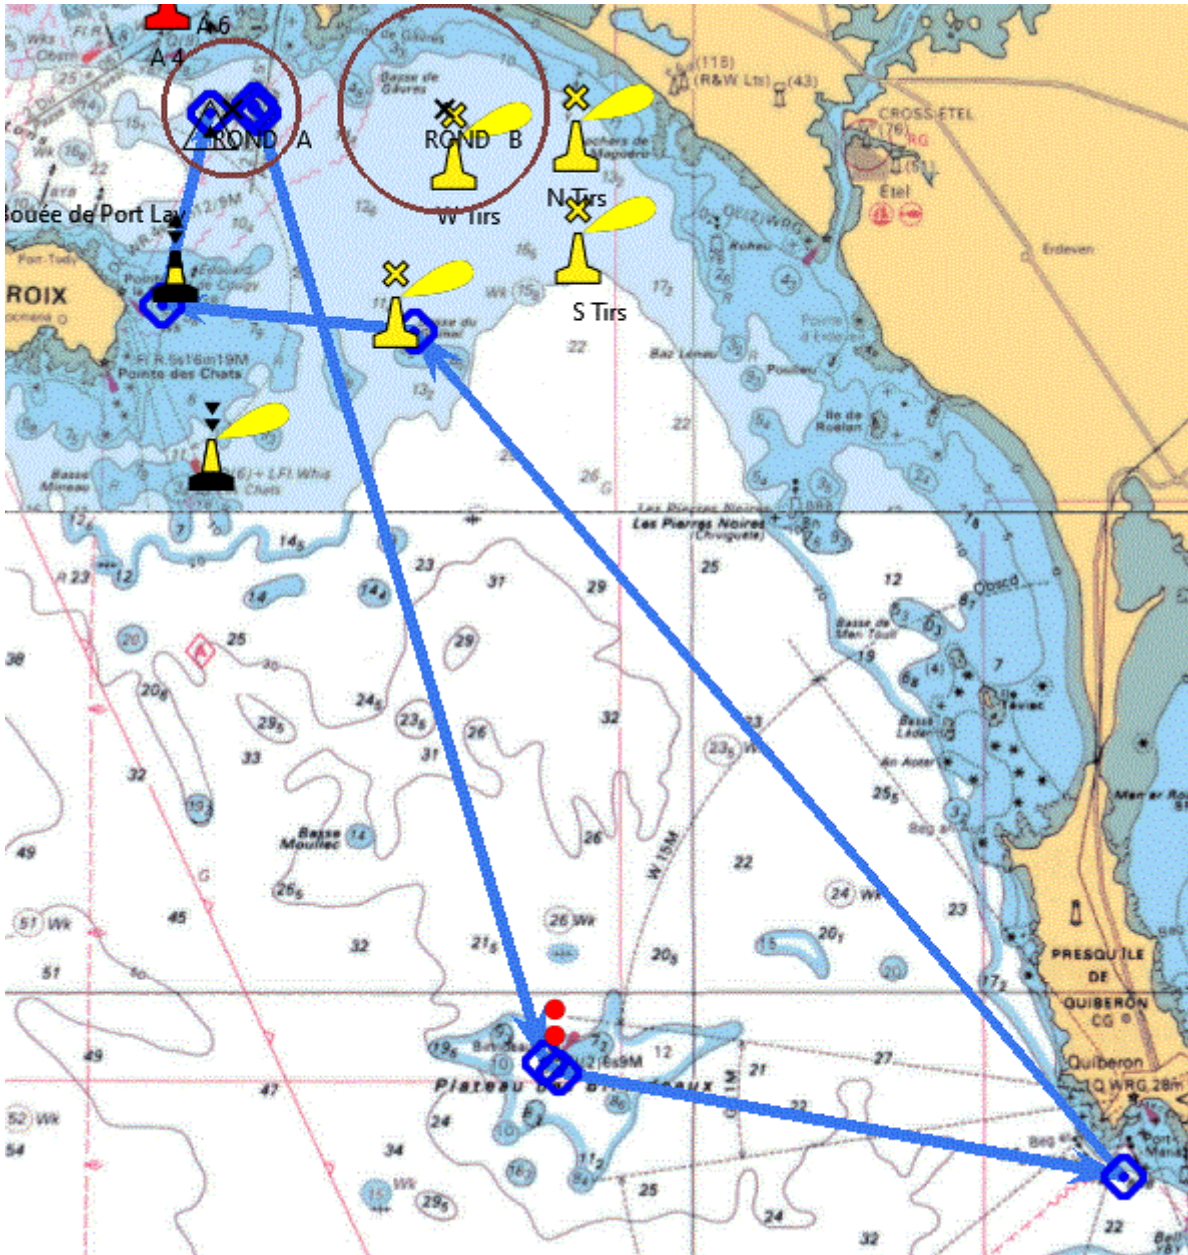

Annexe parcours IRC double

PARCOURS ATG DOUBLE 2021

Parcours N°1

Longueur : 37 M

Départ	Rond Vert
Card EST Edouard de COUGY	A contourner et à laisser à Bd
Marque Spéciale Basse Du Guihel	A contourner et à laisser à Tb
Card SUD Le Pouilloux	A contourner et à laisser à Tb
Danger Isolé Les Birvideaux	A contourner et à laisser à Tb
Arrivée	Zone de Départ

PARCOURS ATG DOUBLE 2021

Parcours N° 2

Longueur : 37 M

Départ	Rond Vert
Ile de GROIX	A contourner et à laisser à Bd
Danger Isolé Les Birvideaux	A contourner et à laisser à Bd
Card Sud Les CHATS	A contourner et à laisser à Tb
Marque Spéciale Basse Du Guihel	A contourner et à laisser à Bd
Arrivée	Zone de Départ

PARCOURS ATG DOUBLE 2021

Parcours N° 3

Longueur : 37 M

Départ	Rond Vert
Ile de GROIX	A contourner et à laisser à Bd
Danger Isolé Les Birvideaux	A contourner et à laisser à Bd
Marque Spéciale Basse Du Guihel	A contourner et à laisser à Bd
Card Sud Les CHATS	A contourner et à laisser à Td
Card Est Edouard de COUGY	A contourner et à laisser à Tb
Arrivée	Zone de Départ

PARCOURS ATG DOUBLE 2021

Parcours N° 5

Longueur : 21 M

Départ	Rond Vert
Ile de GROIX	A contourner et à laisser à Bd
Card Sud Les CHATS	A contourner et à laisser à Bd
Marque Spéciale Basse Du Guihel	A contourner et à laisser à Bd
Card Est Edouard de COUGY	A contourner et à laisser à Td
Arrivée	Zone de Départ