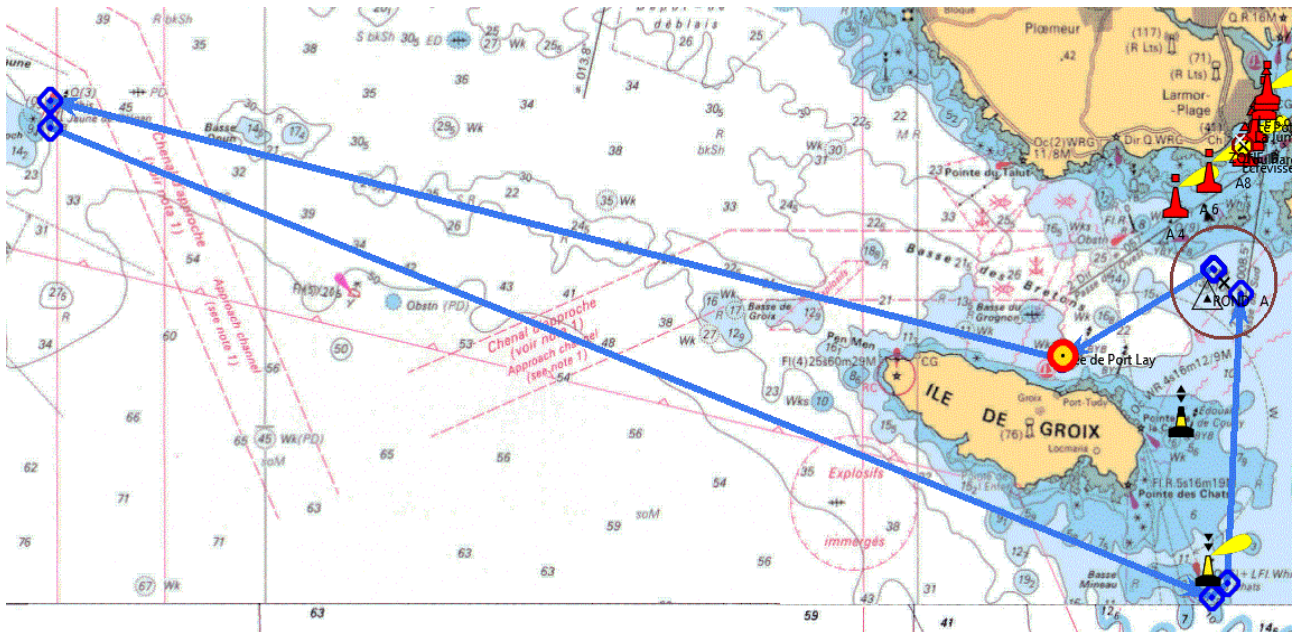

PARCOURS ATG DOUBLE 2021

Parcours N° 2

Longueur : 37 M

Départ	Rond Vert
Ile de GROIX	A contourner et à laisser à Bd
Danger Isolé Les Birvideaux	A contourner et à laisser à Bd
Card Sud Les CHATS	A contourner et à laisser à Tb
Marque Spéciale Basse Du Guihel	A contourner et à laisser à Bd
Arrivée	Zone de Départ

PARCOURS ATG DOUBLE 2021

Parcours N° 3

Longueur : 37 M

Départ	Rond Vert
Ile de GROIX	A contourner et à laisser à Bd
Danger Isolé Les Birvideaux	A contourner et à laisser à Bd
Marque Spéciale Basse Du Guihel	A contourner et à laisser à Bd
Card Sud Les CHATS	A contourner et à laisser à Td
Card Est Edouard de COUGY	A contourner et à laisser à Tb
Arrivée	Zone de Départ

PARCOURS ATG DOUBLE 2021

Parcours N° 4

Longueur : 42 M

Départ	Rond Vert
Bouée de PORT LAY	A contourner et à laisser à Bd
Card Est Basse Jaune de Glénan	A contourner et à laisser à Bd
Card Sud Les CHATS	A contourner et à laisser à Tb
Arrivée	Zone de Départ

PARCOURS ATG DOUBLE 2021

Parcours N° 5

Longueur : 21 M

Départ	Rond Vert
Ile de GROIX	A contourner et à laisser à Bd
Card Sud Les CHATS	A contourner et à laisser à Bd
Marque Spéciale Basse Du Guihel	A contourner et à laisser à Bd
Card Est Edouard de COUGY	A contourner et à laisser à Td
Arrivée	Zone de Départ